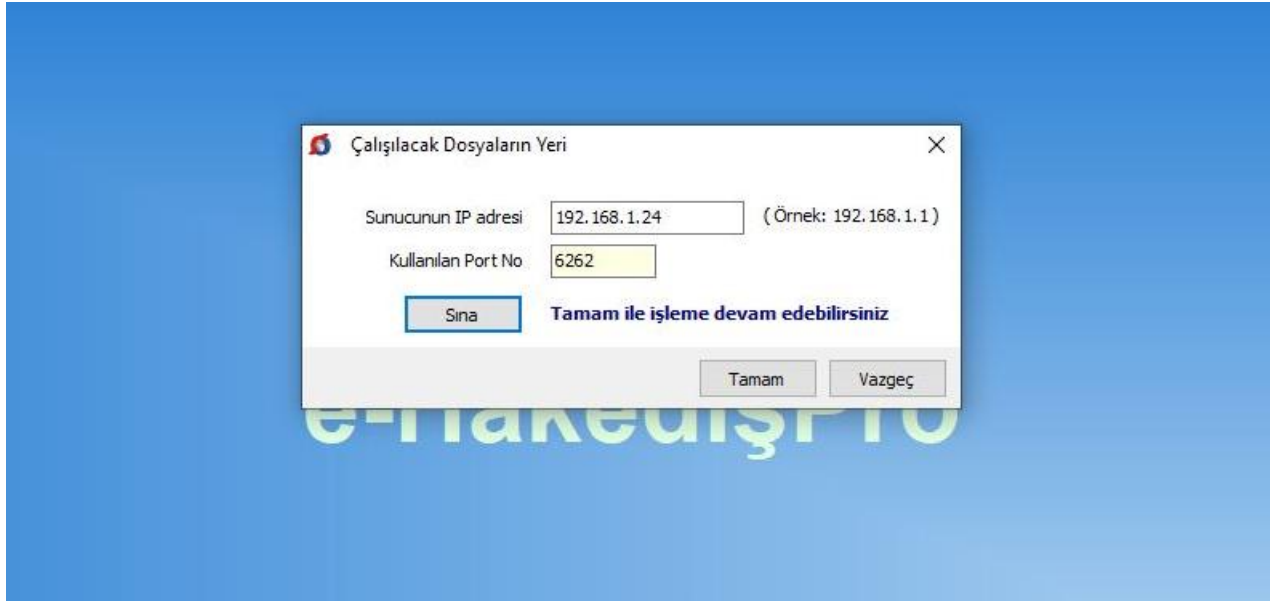

İstemci Programının Kurulması

- <http://destek.oska.com.tr/index1.php> bağlantı adresi kullanılarak İstemci Kurulumu dosyası indirilir. İndirilen kurulum dosyası çalıştırılır ve aşağıdaki adımlar izlenir.

- Kurulum işlemi sonlandığında, masaüstünde oluşan program kısa yolu açılır. Sunucunun **IP adresi** resimde işaretlenen bölüme girilir ve **sına** özelliği kullanılır. **Tamam ile işleme devam edebilirsiniz** bilgisinden sonra program kullanıma hazırdır.