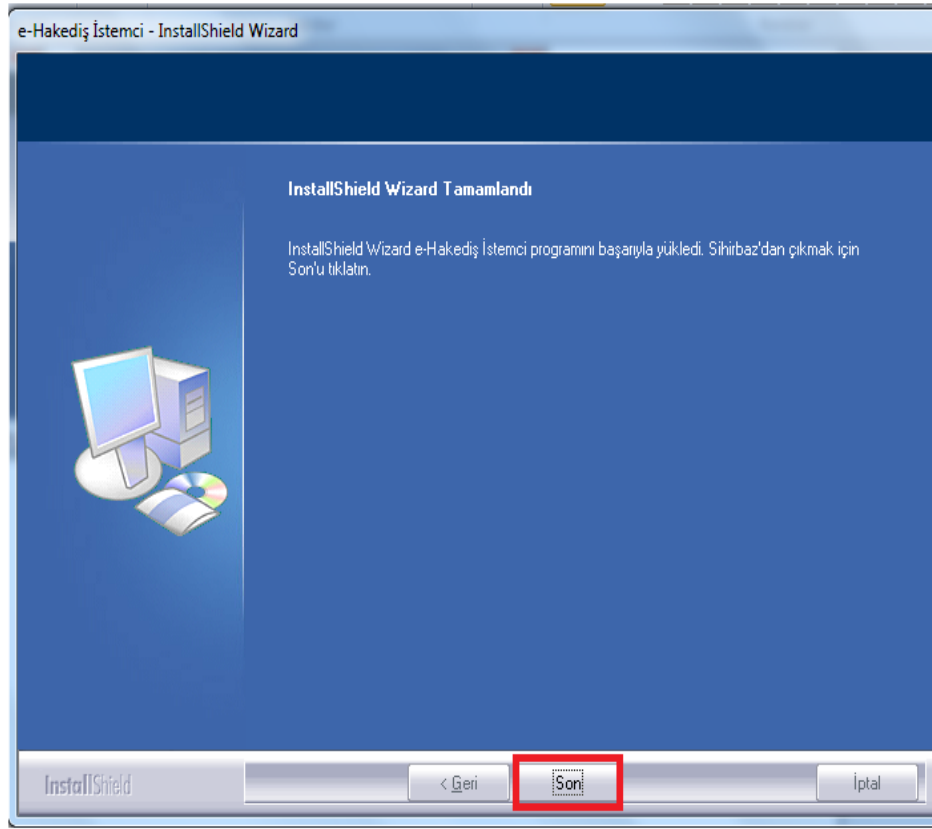

İstemci Programının Kurulması

- <http://destek.oska.com.tr/index1.php> bağlantı adresi kullanılarak İstemci Kurulumu dosyası indirilir. İndirilen kurulum dosyası çalıştırılır ve aşağıdaki adımlar izlenir.

- Kurulum işlemi sonlandığında, masaüstünde oluşan program kısa yolu açılır. Sunucunun **IP adresi** resimde işaretlenen bölüme girilir ve **sına** özelliği kullanılır. **Tamam ile işleme devam edebilirsiniz** bilgisinden sonra program kullanıma hazırdır.