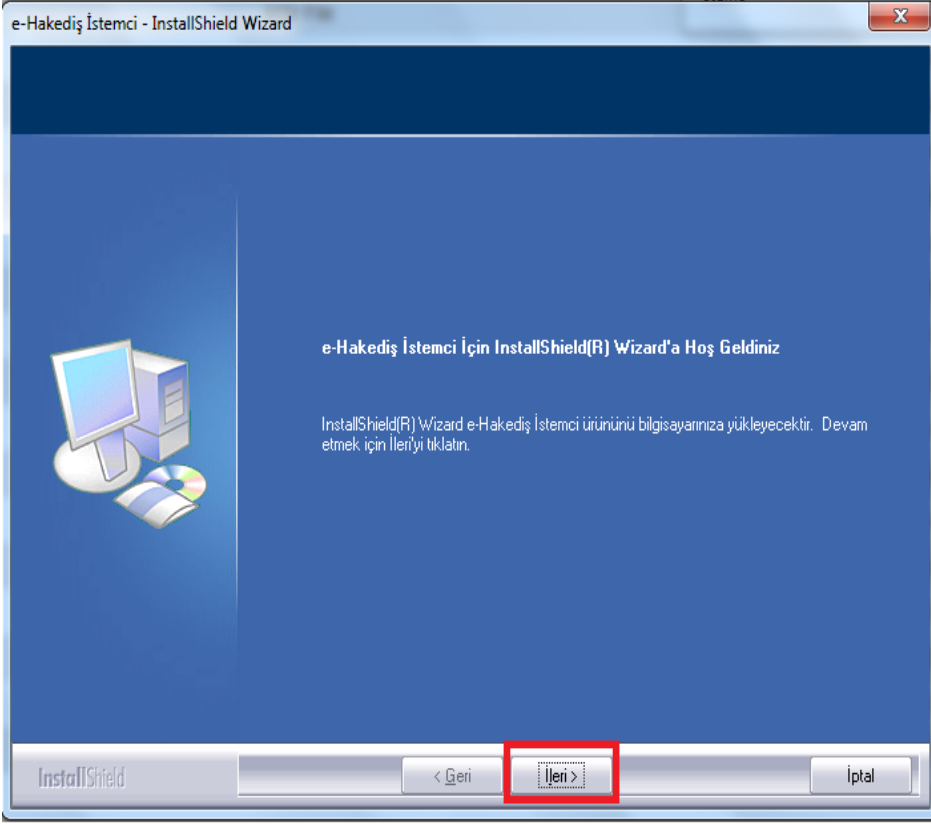

İstemci Programının Kurulması

- <http://destek.oska.com.tr/index1.php> bağlantı adresi kullanılarak İstemci Kurulumu dosyası indirilir. İndirilen kurulum dosyası çalıştırılır ve aşağıdaki adımlar izlenir.

- Kurulum işlemi sonlandığında, masaüstünde oluşan program kısa yolu açılır. Sunucunun **IP adresi** resimde işaretlenen bölüme girilir ve **sına** özelliği kullanılır. **Tamam ile işleme devam edebilirsiniz** bilgisinden sonra program kullanıma hazırdır.