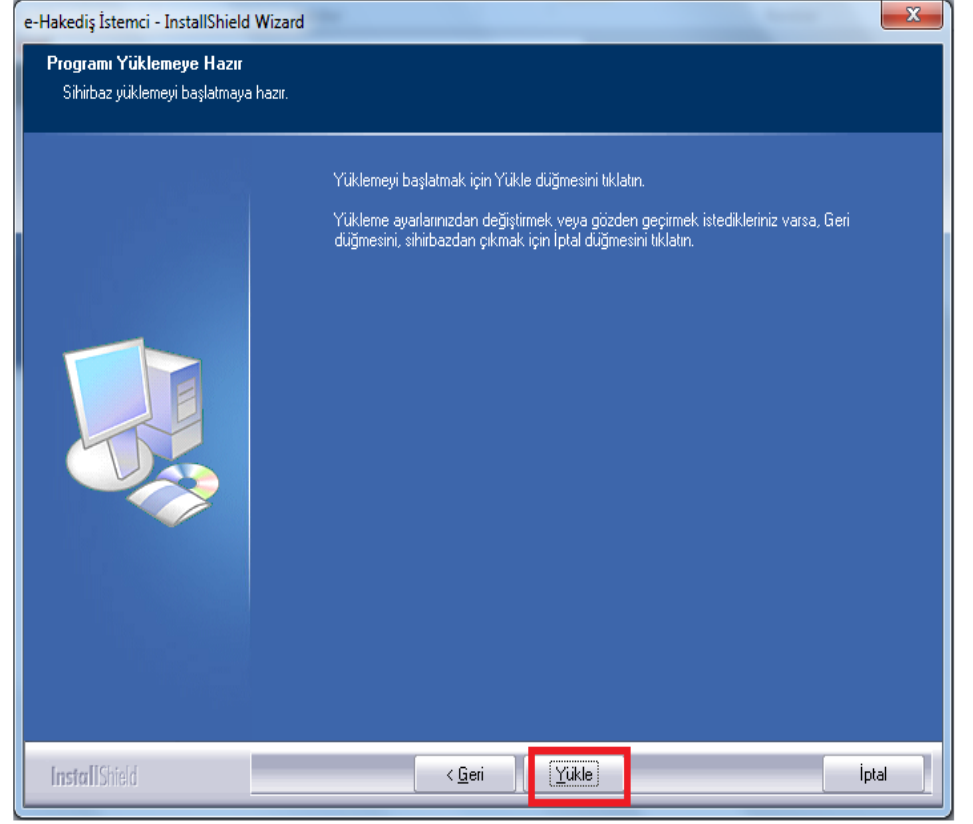

İstemci Programının Kurulması

- <http://destek.oska.com.tr/index1.php> bağlantı adresi kullanılarak İstemci Kurulumu dosyası indirilir. İndirilen kurulum dosyası çalıştırılır ve aşağıdaki adımlar izlenir.

- Kurulum işlemi sonlandığında, masaüstünde oluşan program kısa yolu açılır. Sunucunun **IP adresi** resimde işaretlenen bölüme girilir ve **sına** özelliği kullanılır. **Tamam ile işleme devam edebilirsiniz** bilgisinden sonra program kullanıma hazırdır.