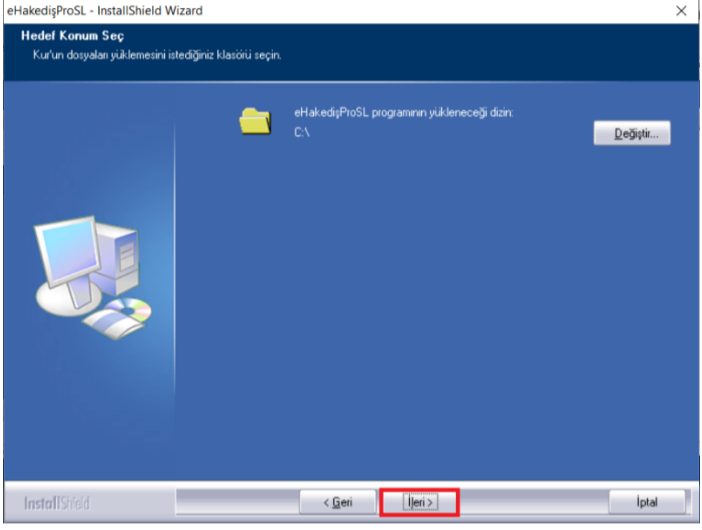

Kurulumu ve Lisanslanması

- <http://destek.oska.com.tr/index.php> bağlantı adresini kullanarak, **Tekil** kurulumu indirilir.
- İndirilen kurulum dosyası çalıştırılır ve resimlerde gösterilen adımlar izlenir.

- Kurulum adımları tamamlandığında masa üstünde **e-HakedişPro** kısayolu oluşur.
- Kısayol kullanılarak program açılır.
- Program açıldığında kurum sunucusunun seçilmesi gerekir. Seçilen kurum sunucusu sonrasında sına düğmesi kullanılır. Sunucu bulundu bilgisi sonrasında tamam düğmesi kullanılarak program kullanılmaya başlanır.