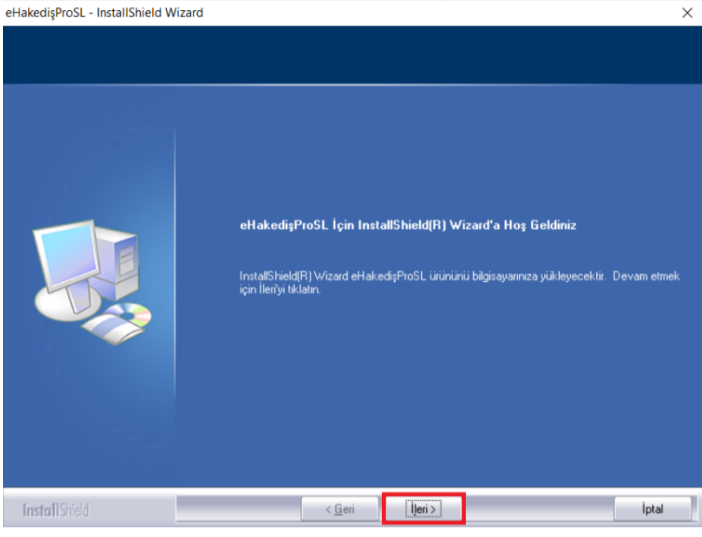

Kurulumu ve Lisanslanması

- <http://destek.oska.com.tr/index.php> bağlantı adresini kullanarak, **Tekil** kurulumu indirilir.
- İndirilen kurulum dosyası çalıştırılır ve resimlerde gösterilen adımlar izlenir.

- Kurulum adımları tamamlandığında masa üstünde **e-HakedişPro** kısayolu oluşur.
- Kısayol kullanılarak program açılır.
- Program açıldığında kurum sunucusunun seçilmesi gerekir. Seçilen kurum sunucusu sonrasında sına düğmesi kullanılır. Sunucu bulundu bilgisi sonrasında tamam düğmesi kullanılarak program kullanılmaya başlanır.