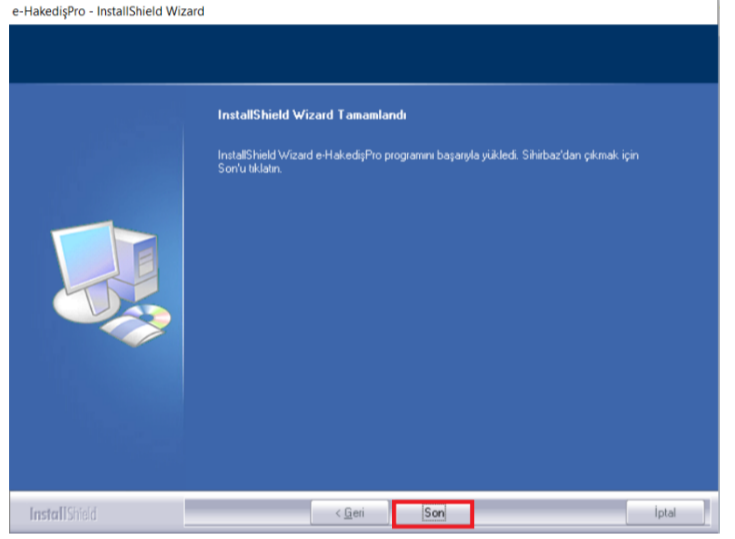

Kurulumu ve Lisanslanması

- <http://destek.oska.com.tr/index.php> bağlantı adresini kullanarak, **Tekil** kurulumu indirilir.
- İndirilen kurulum dosyası çalıştırılır ve resimlerde gösterilen adımlar izlenir.

- Kurulum adımları tamamlandığında masa üstünde **e-HakedişPro** kısayolu oluşur.
- Kısayol kullanılarak program açılır.
- Program açıldığında kurum sunucusunun seçilmesi gerekir. Seçilen kurum sunucusu sonrasında sına düğmesi kullanılır. Sunucu bulundu bilgisi sonrasında tamam düğmesi kullanılarak program kullanılmaya başlanır.