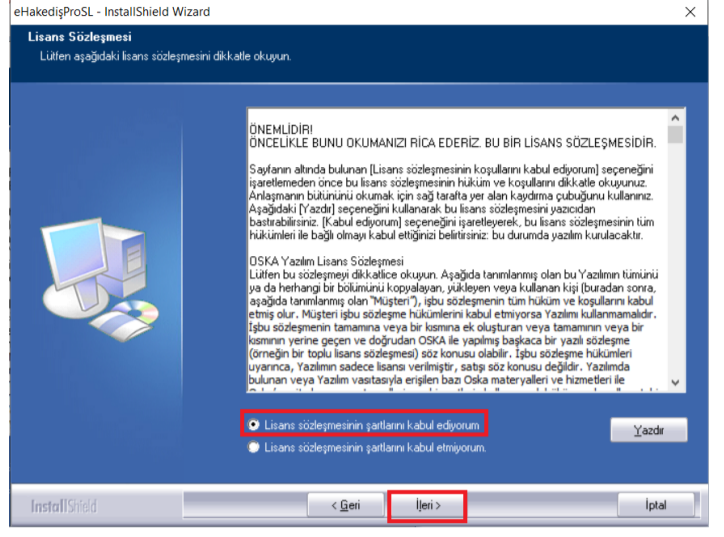

Kurulumu ve Lisanslanması

- <http://destek.oska.com.tr/index.php> bağlantı adresini kullanarak, **Tekil** kurulumu indirilir.
- İndirilen kurulum dosyası çalıştırılır ve resimlerde gösterilen adımlar izlenir.

- Kurulum adımları tamamlandığında masa üstünde **e-HakedişPro** kısayolu oluşur.
- Kısayol kullanılarak program açılır.
- Program açıldığında kurum sunucusunun seçilmesi gerekir. Seçilen kurum sunucusu sonrasında sına düğmesi kullanılır. Sunucu bulundu bilgisi sonrasında tamam düğmesi kullanılarak program kullanılmaya başlanır.